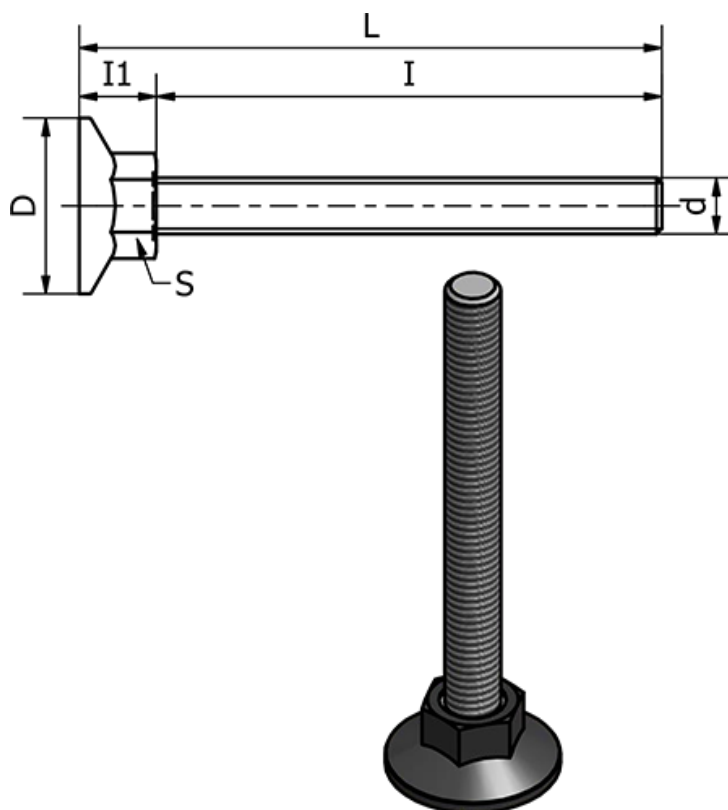

Varenummer: 2310431148
Beskrivelse: E+G Stilleben
LX.40-SW17-SST-M12X52

Mål

d	= M12
D	= 40
I	= 52
I1	= 13
L	= 49.5
Max statisk belastning (N)	= 5000
S	= 17
Type	= AISI 304 Rustfast

Vægt (g) = -